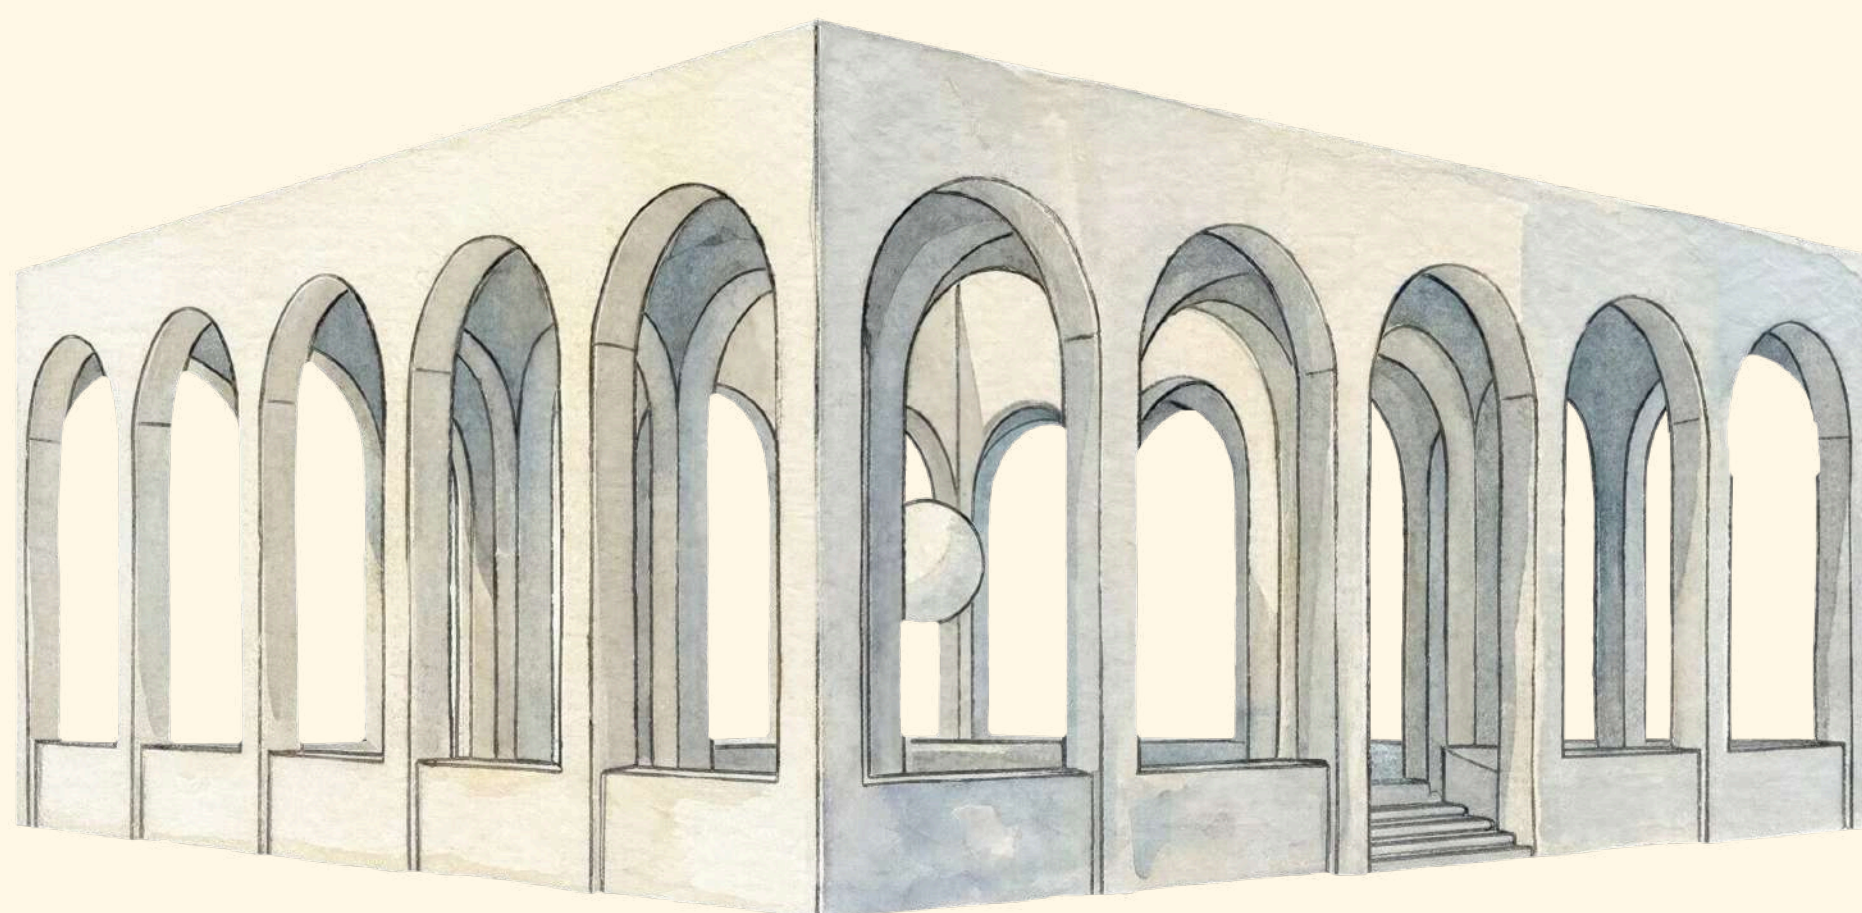

SOYALAR ARXITEKTURASI

*S*heron Residence turar-joy majmuasidagi ayvonlar va bog' shiyponlari yilning har faslida hordiq chiqarishga mo'ljallab loyihalashtirilgan. Ular quyosh nuri va yog'ingarchilikdan ishonchli himoya qilib, majmua aholisiga kunning istalgan vaqtida toza havoda maroqli dam olish imkonini beradi.